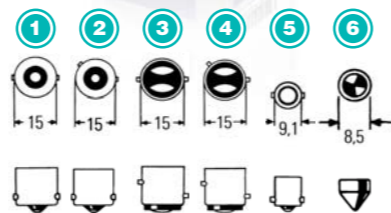

类型	电压	功率	灯泡座	灯泡座图片	包装单位	海拉编号
P21W	12V	21W	BA15s	1	10只/盒	8GA 002 073-121
PY21W	12V	21W	BAU15s	2	10只/盒	8GA 006 841-121
P21/5W	12V	21W/5W	BAY15d	3	10只/盒	8GD 002 078-121
W5W	12V	5W	W2.1x9.5d	-	10只/盒	8GP 003 594-121
T4W	12V	4W	BA9s	5	10只/盒	8GP 002 067-121
R5W	12V	5W	BA15s	1	10只/盒	8GA 002 071-121
R10W	12V	10W	BA15s	1	10只/盒	8GA 002 071-131
W21W	12V	21W	W3x16d	-	10只/盒	8GA 008 892-002
WY21W	12V	21W	W3x16d	-	10只/盒	8GP 009 021-002
W21/5W	12V	21W/5W	W3x16g	-	10只/盒	8GD 008 893-002
W3W	12V	3W	W2.1x9.5d	-	10只/盒	8GP 003 594-141
P21/4W	12V	21W/4W	BAZ15d	4	10只/盒	8GD 004 772-121
C5W	12V	5W	SV8.5	6	10只/盒	8GM 002 092-121
H10W	12V	10W	BA9s	5	1只/盒	8GH 002 473-191
P21W	24V	21W	BA15s	1	10只/盒	8GA 002 073-241
PY21W	24V	21W	BAU15s	2	10只/盒	8GA 006 841-241
P21/5W	24V	21W/5W	BAY15d	3	10只/盒	8GD 002 078-241
W5W	24V	5W	W2.1x9.5d	-	10只/盒	8GP 003 594-251
T4W	24V	4W	BA9s	5	10只/盒	8GP 002 067-241
R5W	24V	5W	BA15s	1	10只/盒	8GA 002 071-241
R10W	24V	10W	BA15s	1	10只/盒	8GA 002 071-251
C5W	24V	5W	SV8.5	6	10只/盒	8GM 002 092-241