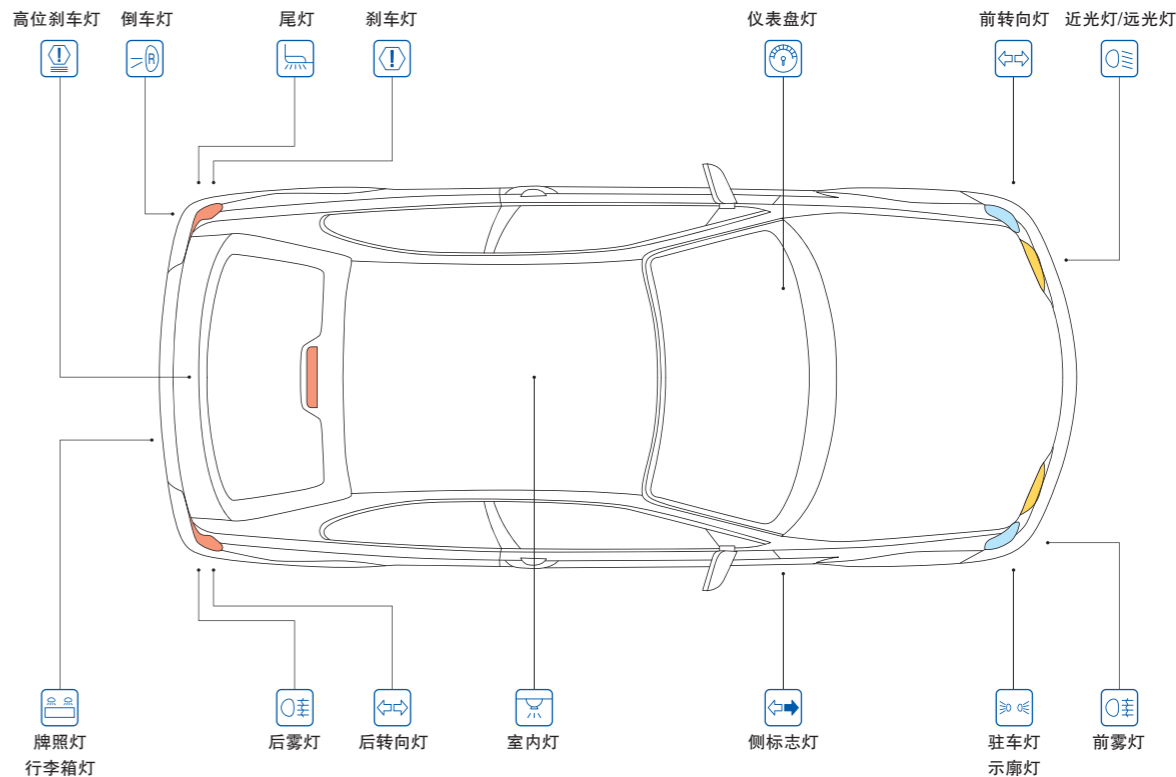

类型	电压	功率	灯泡座	灯泡座图片	包装单位	海拉编号
P21W	12V	21W	BA15s	1	10只/盒	8GA 002 073-121
PY21W	12V	21W	BAU15s	2	10只/盒	8GA 006 841-121
P21/5W	12V	21W/5W	BAY15d	3	10只/盒	8GD 002 078-121
W5W	12V	5W	W2.1x9.5d	-	10只/盒	8GP 003 594-121
T4W	12V	4W	BA9s	5	10只/盒	8GP 002 067-121
R5W	12V	5W	BA15s	1	10只/盒	8GA 002 071-121
R10W	12V	10W	BA15s	1	10只/盒	8GA 002 071-131
W21W	12V	21W	W3x16d	-	10只/盒	8GA 008 892-002
WY21W	12V	21W	W3x16d	-	10只/盒	8GP 009 021-002
W21/5W	12V	21W/5W	W3x16g	-	10只/盒	8GD 008 893-002
W3W	12V	3W	W2.1x9.5d	-	10只/盒	8GP 003 594-141
P21/4W	12V	21W/4W	BAZ15d	4	10只/盒	8GD 004 772-121
C5W	12V	5W	SV8.5	6	10只/盒	8GM 002 092-121
H10W	12V	10W	BA9s	5	1只/盒	8GH 002 473-191
P21W	24V	21W	BA15s	1	10只/盒	8GA 002 073-241
PY21W	24V	21W	BAU15s	2	10只/盒	8GA 006 841-241
P21/5W	24V	21W/5W	BAY15d	3	10只/盒	8GD 002 078-241
W5W	24V	5W	W2.1x9.5d	-	10只/盒	8GP 003 594-251
T4W	24V	4W	BA9s	5	10只/盒	8GP 002 067-241
R5W	24V	5W	BA15s	1	10只/盒	8GA 002 071-241
R10W	24V	10W	BA15s	1	10只/盒	8GA 002 071-251
C5W	24V	5W	SV8.5	6	10只/盒	8GM 002 092-241